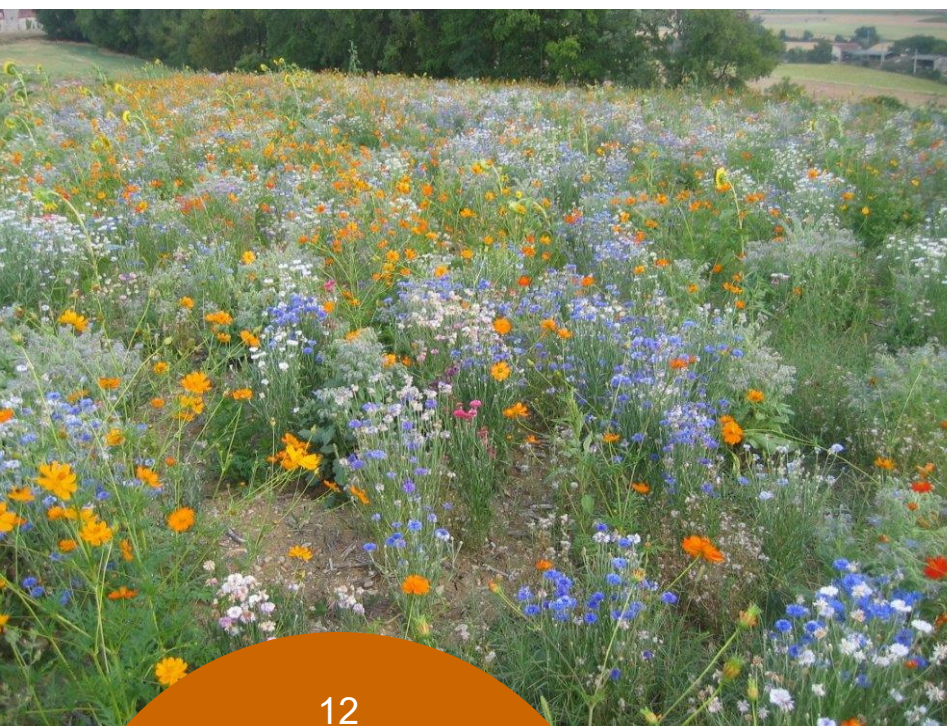

Miel / medonosná - zmes semien kvetov pre priamy výsev

- Zmes v druhovom zložení, ktorú ocení opeľujúci hmyz
- Zdroj potravy: nektár a peľ
- Farebne vyvážený a druhovo pestrý vzhľad

Zmes Miel má v plnom kvete mnohofarebný vzhľad s prevažujúcou modrou farbou (*Borago officinalis*, *Centaurea cyanus*, ...). Táto zmes pokryje osiatu plochu nádychom poľného vzhľadu. Zloženie rastlín je zostavené tak, aby celok poskytoval nielen potravu užitočnému hmyzu, ale aj úkryt malým obratlovcom a vtákom.

Letničková zmes kvetov Miel tak vytvorí vlastný ekosystém uprostred mesta alebo na jeho periférii, ktorý posluží i ako pedagogická **ukážka biodiverzity pre poučenie všetkých vekových kategórií**.

12 DRUHOV KVETOV

- *Borago officinalis*
- *Cosmos bipinnatus*
- *Centaurea cyanus*
- *Eschscholzia californica*
- *Cosmos sulphureus*
- a ďalšie

Zloženie : 100% letničky
Výška porastu: 60 – 70 cm
Termín siatia : koniec apríla – máj
Dávka: 2 až 5 g / m²
Prvé kvety: 50-55 dní po siatí
Kvet: jún – október
Balenie: vrečko 1 kg